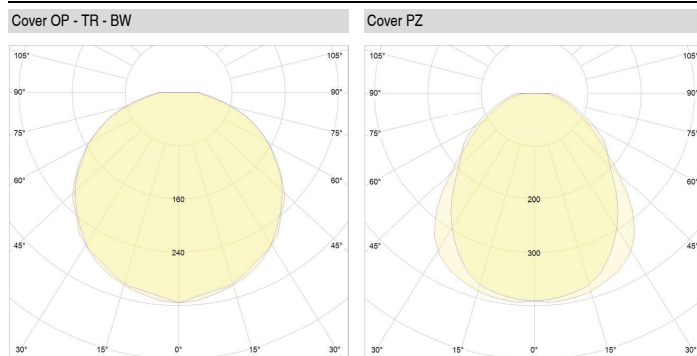

(*) Su richiesta sono disponibili ulteriori colori RAL / Additional RAL colour are available on demand

CARATTERISTICHE TECNICHE / TECHNICAL DATA

WHITE (1 CH)	Cod.	CV [Vdc]	W/m	Lm/m	Cod.	CCT	CRI
				CRI >90			
	W2412	24	12	1502	279	2700 K	> 90
	W2418	24	18	2253	309	3000 K	> 90
	W2424	24	24	3004	359	3500 K	> 90
	W4812	48	12	1502	409	4000 K	> 90
	W4818	48	18	2253	579	5700 K	> 90
	W4824	48	24	3004			

Condizioni / Conditions: Flux BIN P10 - Ta: 25°C

ESEMPIO DI CODICE / EXAMPLE OF CODE

 CODICE: **LIMR1830102020OPPI1W2430309**

 DESCRIZIONE: **BE_LINE Rectangle 1812**

*Apparecchio monoemissione per illuminazione lineare, sez. 18x12mm,
 L:1020mm, IP20 Indoor, corpo estruso in alluminio, verniciato a polvere bianco
 RAL9010 opaco, diffusore policarbonato V0 opale
 LED WHITE 24W/m, CV 24V, 3000K 3SDCM CRI>90, piattina doppio isolamento
 da 1m (2x0,75mm²), Cl.III*

DISEGNO / DRAWING

Unità di misura: mm / Unit of Measurement: mm

GRAFICO POLARE / POLAR GRAPH

ACCESSORI / ACCESSORIES

 SOFFITTO / CEILING: Cod. **LM0003**

 PARETE / WALL: Cod. **LM0003**
LM0003
