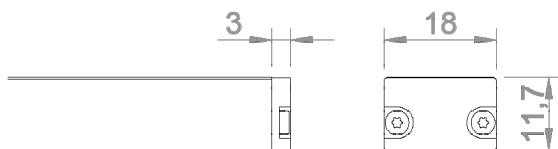

DISEGNO / DRAWING

Unità di misura: mm / Unit of Measurement: mm